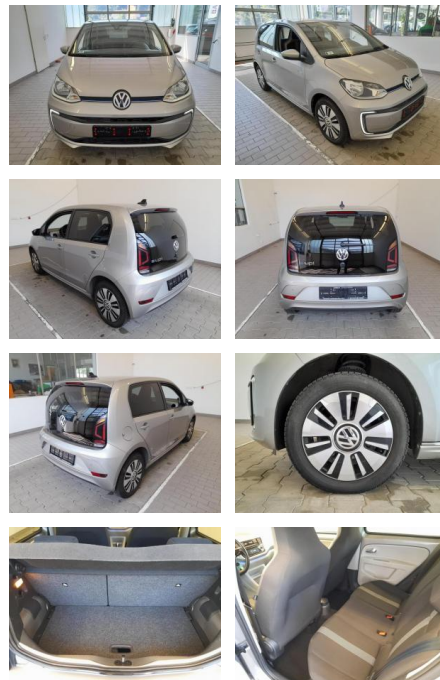

KA09-24201 **Angebotsnr.:**

Erstzulassung:	Kilometer:	Farbe:	Leistung:	Kraftstoffart:
01.05.2018	41.760	Diverse	60 kW / 82 PS	Elektro

PREIS
20.320 €

FINANZIERUNGSBEISPIEL

Laufzeit: 72 Monate Anzahlung: 30 %
Basis-Finanzierung:* Mtl. Rate:
Zielraten-Finanzierung:** **131 €**