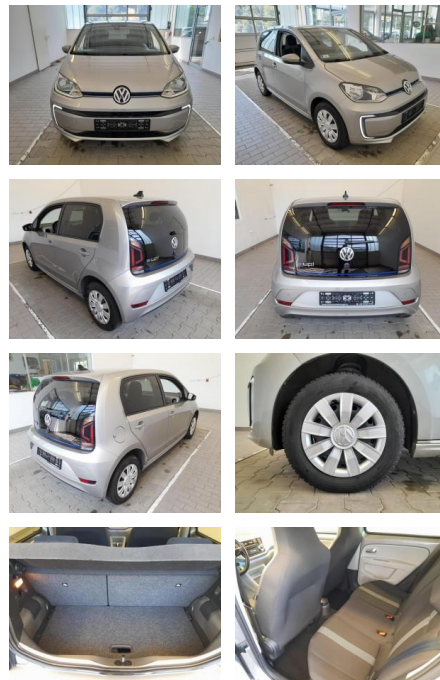

KA09-24139 **Angebotsnr.:**

Erstzulassung:	Kilometer:	Farbe:	Leistung:	Kraftstoffart:
01.05.2018	40.146	Diverse	60 kW / 82 PS	Elektro

PREIS
20.320 €

FINANZIERUNGSBEISPIEL

Laufzeit: 72 Monate Anzahlung: 30 %
Basis-Finanzierung:* Mtl. Rate:
Zielraten-Finanzierung:** **131 €**