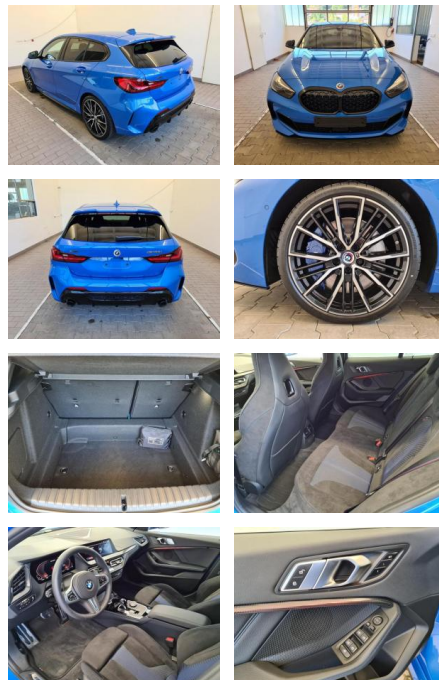

KA09-24622 **Angebotsnr.:**

Erstzulassung:	Kilometer:	Farbe:	Leistung:	Kraftstoffart:
01.04.2022	4.008	Blau	225 kW / 306 PS	Benzin

PREIS
54.830 €

FINANZIERUNGSBEISPIEL

Laufzeit: 72 Monate Anzahlung: 30 %
Basis-Finanzierung:* Mtl. Rate:
Zielraten-Finanzierung:** **353 €**