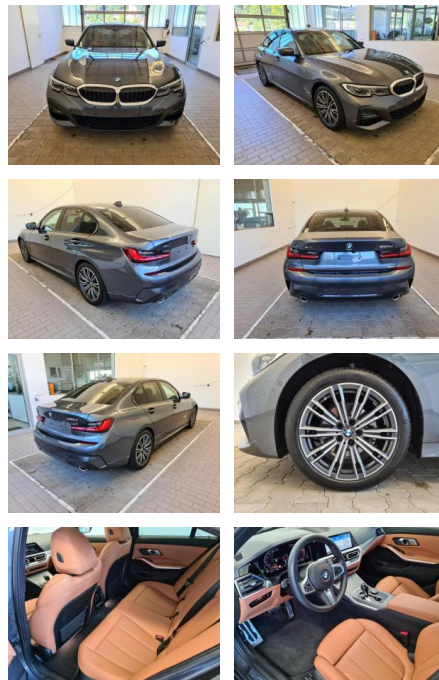

## BMW 320 d xDrive M Sport Laser Navi

KA09-24399 **Angebotsnr.:**

Erstzulassung:	Kilometer:	Farbe:	Leistung:	Kraftstoffart:
01.01.2022	10.699	Grau	140 kW / 190 PS	Diesel

**PREIS**  
**51.220 €**