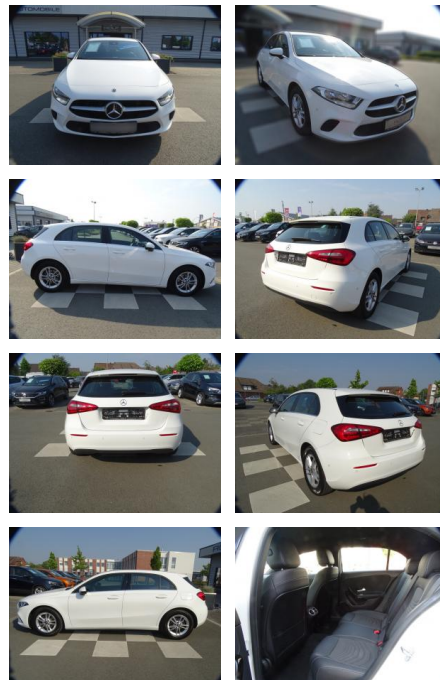

## Mercedes-Benz A 180 A 180 DCT / Business / Navi ...

RA00-20230 **Angebotsnr.:**

Erstzulassung:	Kilometer:	Farbe:	Leistung:	Kraftstoffart:
01.04.2019	38.098	Weiß	100 kW / 136 PS	Benzin

**PREIS**  
**26.420 €**