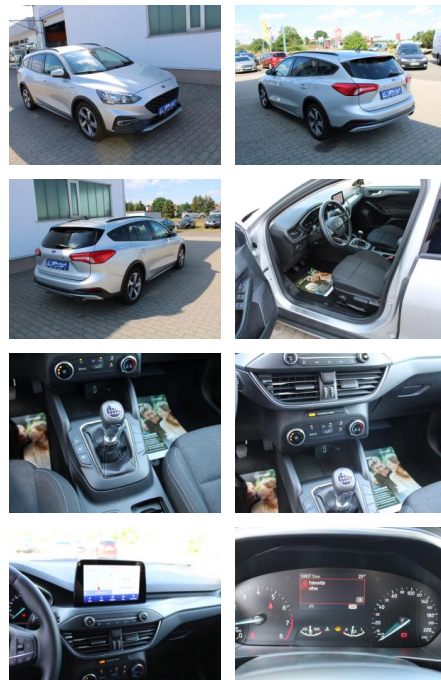

Ihr Ansprechpartner

Herr Alwin René John
E-Mail: alwin.john@autohaus-john.de
Telefon: 04182 6375

Karl John e. K. Inh. Karl Christian John
Bremer Straße 32 - 21255 Tostedt - Tel.: 04182 / 6375

Ford Focus 1.0 EcoBoost Active (EURO 6d-Temp)

AR48-11

Angebotsnr.:

Erstzulassung:	Kilometer:	Farbe:	Leistung:	Kraftstoffart:
31.05.2019	15.922	Silber	92 kW / 125 PS	Benzin

PREIS
21.290 €

FINANZIERUNGSBEISPIEL

Laufzeit: 72 Monate Anzahlung: 30 %
Basis-Finanzierung:* Mtl. Rate:
Zielraten-Finanzierung:** **137 €**