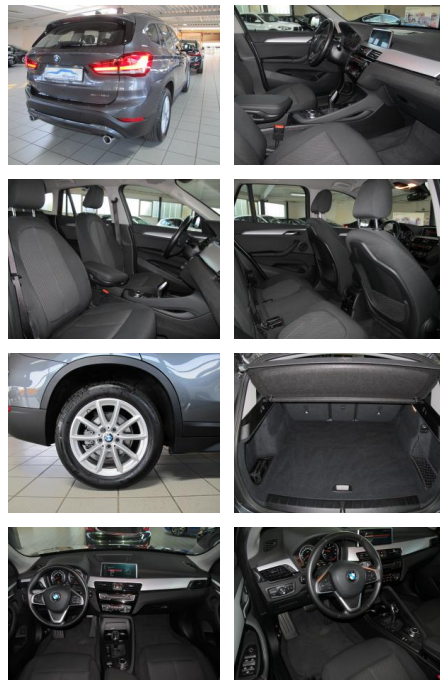

## BMW X1 X-Drive 18d LED MFL Komfortz. Navi. PDC v...

AH00-6849X32Angebotsnr.:

Erstzulassung:	Kilometer:	Farbe:	Leistung:	Kraftstoffart:
02.02.2020	28.000	Grau	110 kW / 150 PS	Diesel

**PREIS**  
**31.020 €**