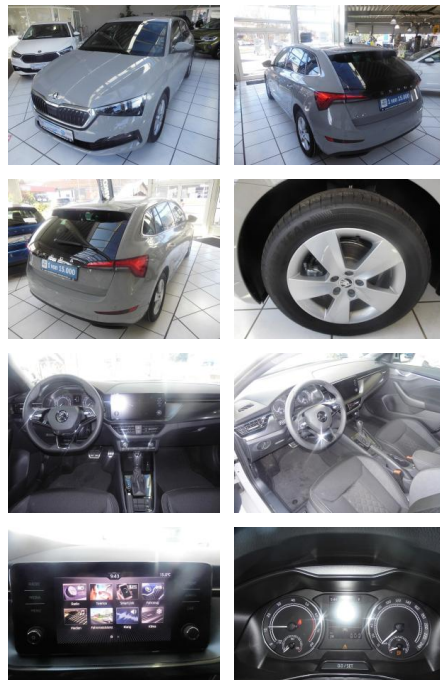

RP00-DS2202-21061407

Erstzulassung:	Kilometer:	Farbe:	Leistung:	Kraftstoffart:
02.06.2021	25.000	Grau	110 kW / 150 PS	Benzin

PREIS
28.910 €

FINANZIERUNGSBEISPIEL
 Laufzeit: 72 Monate Anzahlung: 30 %
 Basis-Finanzierung:* Mtl. Rate:
 Zielraten-Finanzierung:** **186 €**

Interieur

- Ambiente Licht
- Multifunktionslenkrad
- el. Fensterheber
- Armlehne vorne
- Sitzheizung

Exterieur

- Sommerreifen
- LED-Scheinwerfer
- Leichtmetallfelgen

- Geschwindigkeitsregelung (Tempomat)
- Nebelscheinwerfer