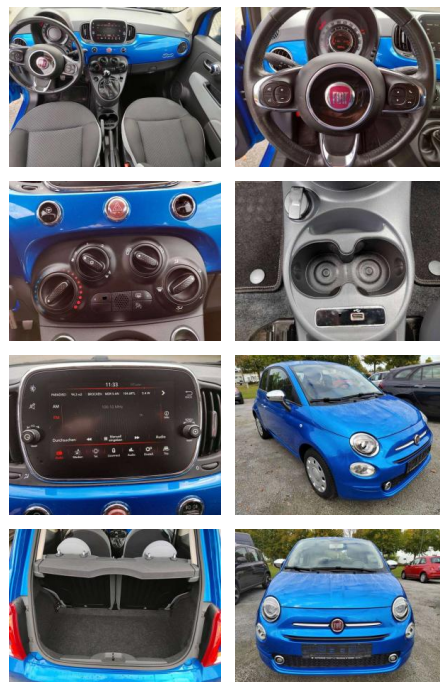

Ihr Ansprechpartner

Herr Karl Christian John
 E-Mail: john@autohaus-john.de
 Telefon: 04182 6375

Karl John e. K. Inh. Karl Christian John
 Bremer Straße 32 - 21255 Tostedt - Tel.: 04182 / 6375

Fiat 500 1.2 8V Mirror PDC-Allwetter-Apple

AI03-4524

Angebotsnr.:

Erstzulassung:	Kilometer:	Farbe:	Leistung:	Kraftstoffart:
01.07.2017	85.834	Blau	51 kW / 69 PS	Benzin

PREIS
9.860 €

FINANZIERUNGSBEISPIEL

Laufzeit: 72 Monate Anzahlung: 30 %
 Basis-Finanzierung:* Mtl. Rate:
 Zielraten-Finanzierung:** Mtl. **63 €**

Sicherheit

- Anti-Blockiersystem ABS

Multimedia

- Radio

Weiteres

- Außenfarbe Italia Blau Metallic Sitze Stoff Chevron Schwarz/Grau
- Ambiente Schwarz Fernbedienung für die Zentralverriegelung Höhenverstellbares Lenkrad Klimaanlage
- manuell mit Pollenfilter Elektrische Fensterheber vorn Außenspiegel
- el. verstell-und beheizbar Nebelscheinwerfer Elektrische Servolenkung Dualdrive Knieairbag Fahrerseite Rücksitzlehne
- geteilt umklappbar (50/50) Lederlenkrad mit Multifunktionstasten Electronic Stability Control (ESC) mit Anfahrhilfe

- verchromt Fahrer-und Beifahrerairbag Beifahrerairbag deaktivierbar
- Seitenairbags vorn Parksensoren hinten
- Geschwindigkeitsbegrenzer & Tempomat
- Reifendruckkontrollsystem Kopfairbags vorn höhenverstellbarer Fahrersitz
- Uconnect Radio
- 7" HD-Touchscreen
- AUX- & USB-Anschluss 12 Volt Steckdose vorne Stoßfänger in Wagenfarbe lackiert 14" Stahlfelgen mit Vintage-Radzierblenden und Allwetterbereifung Haltegriff auf der Beifahrerseite Apple Car Play / Android Auto-Smartphone 'Mirror'-Badge auf der B-Säule Uconnect® LIVE