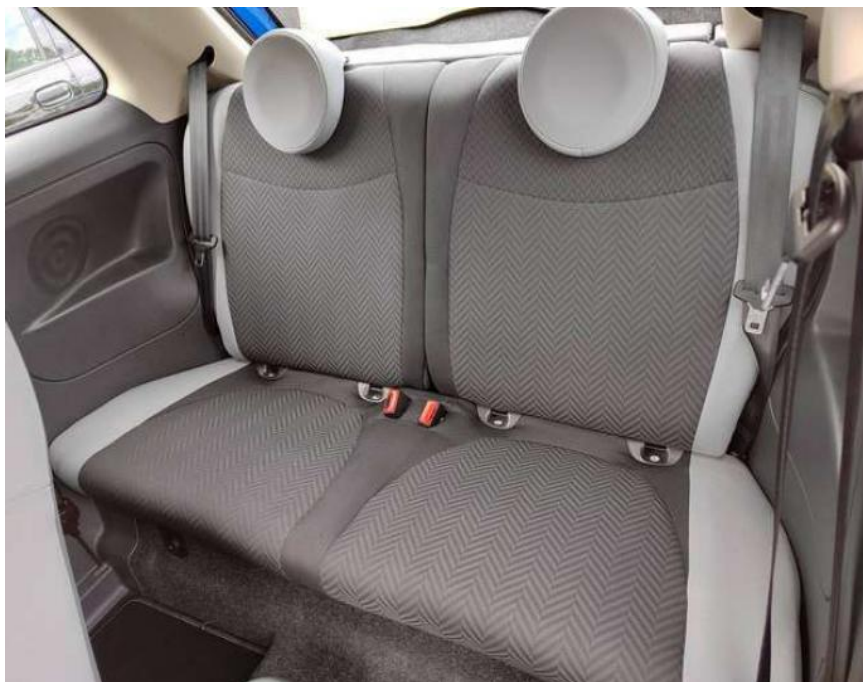

Ihr Ansprechpartner

Herr Karl Christian John
E-Mail: john@autohaus-john.de
Telefon: 04182 6375

Karl John e. K. Inh. Karl Christian John
Bremer Straße 32 - 21255 Tostedt - Tel.: 04182 / 6375

Fiat 500 1.2 8V Mirror PDC-Allwetter-Apple

AI03-4524

Angebotsnr.:

Erstzulassung:	Kilometer:	Farbe:	Leistung:	Kraftstoffart:
01.07.2017	85.834	Blau	51 kW / 69 PS	Benzin

PREIS
9.860 €

FINANZIERUNGSBEISPIEL

Laufzeit: 72 Monate   Anzahlung: 30 %
Basis-Finanzierung:*   Mtl. Rate:
Zielraten-Finanzierung:**   Mtl. **63 €**

* Basisfinanzierung: Anzahlung: 2.958 Euro, Laufzeit: 72 Monate, Nettodarlehen: 6.902 Euro, Gesamtbetrag: 11.100 Euro, Zinssätze: 5.83% Sollz. (gebunden), 5.99% eff.
** Zielratenfinanzierung: Anzahlung: 2.958 Euro, Laufzeit: 72 Monate, Nettodarlehen: 6.902 Euro, Zielrate: 4.930 Euro, Gesamtbetrag: 11.632 Euro, Zinssätze: 5.83% Sollz. (gebunden), 5.99% eff.,

Vermittlung für: Santander Konsumer Bank
Repräsentatives Beispiel gem. § 17 Abs. 4 PAngV. Diese Finanzierungsangebote sind Beispiele. Gerne ermitteln wir für Sie Ihr individuelles Angebot.

Ausstattung

Sicherheit

- Anti-Blockiersystem ABS

Multimedia

- Radio

Weiteres

- Außenfarbe Italia Blau Metallic Sitze Stoff Chevron Schwarz/Grau
- Ambiente Schwarz Fernbedienung für die Zentralverriegelung Höhenverstellbares Lenkrad Klimaanlage
- manuell mit Pollenfilter Elektrische Fensterheber vorn Außenspiegel
- el. verstell-und beheizbar Nebelscheinwerfer Elektrische Servolenkung Dualdrive Knieairbag Fahrerseite Rücksitzlehne
- geteilt umklappbar (50/50) Lederlenkrad mit Multifunktionstasten Electronic Stability Control (ESC) mit Anfahrhilfe

- verchromt Fahrer-und Beifahrerairbag Beifahrerairbag deaktivierbar
- Seitenairbags vorn Parksensoren hinten
- Geschwindigkeitsbegrenzer & Tempomat
- Reifendruckkontrollsystem Kopfairbags vorn höhenverstellbarer Fahrersitz
- Uconnect Radio
- 7" HD-Touchscreen
- AUX- & USB-Anschluss 12 Volt Steckdose vorne Stoßfänger in Wagenfarbe lackiert 14" Stahlfelgen mit Vintage-Radzierblenden und Allwetterbereifung Haltegriff auf der Beifahrerseite Apple Car Play / Android Auto-Smartphone 'Mirror'-Badge auf der B-Säule Uconnect® LIVE

STÄNDIG ÜBER 15.000 FAHRZEUGE IM BESTAND!