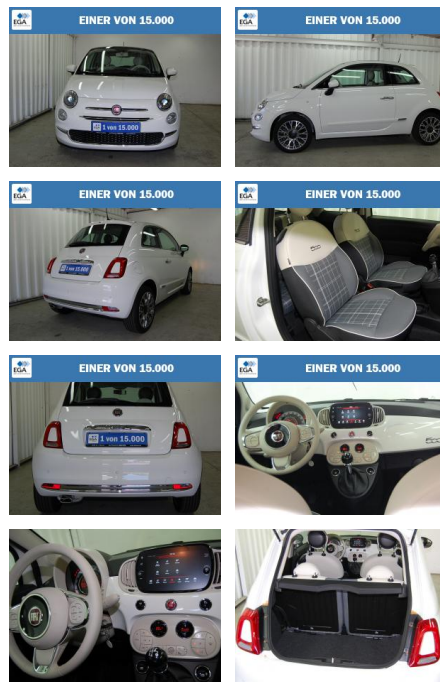

Ihr Ansprechpartner

Herr Alwin René John
E-Mail: alwin.john@autohaus-john.de
Telefon: 04182 6375

Karl John e. K. Inh. Karl Christian John
Bremer Straße 32 - 21255 Tostedt - Tel.: 04182 / 6375

Fiat 500 Lounge Glasdach Carplay

AH01-JB78468Angebotsnr.:

Erstzulassung: 22.05.2019 **Kilometer:** 40.200 **Farbe:** Weiß **Leistung:** 51 kW / 69 PS **Kraftstoffart:** Benzin

PREIS 10.980 €	FINANZIERUNGSBEISPIEL	
	Laufzeit: 72 Monate	Anzahlung: 30 %
	Basis-Finanzierung:**	Mtl. Rate:
	Zielraten-Finanzierung:**	Mtl. Rate: 71 €

Weiteres

- Panoramadach
- elektrische Aussenspiegel
- Start Stop Automatik

STÄNDIG ÜBER 15.000 FAHRZEUGE IM BESTAND!