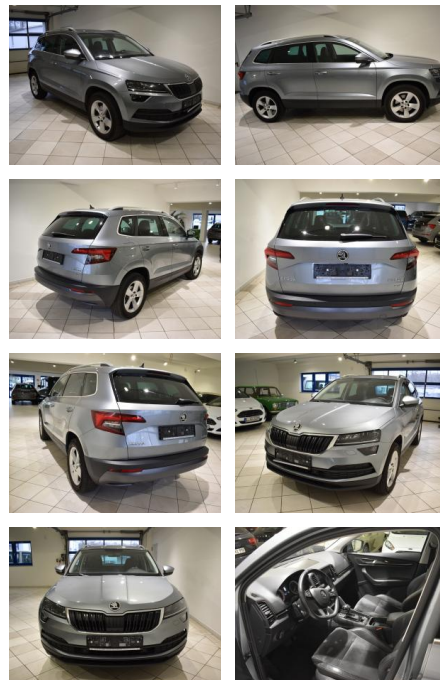

## Skoda Karoq 2.0TDI Style DSG 4x4 LED Kamera Navi

AH44-ATS0327Angebotsnr.:

**VERKAUFT**

**Erstzulassung:** 13.12.2017    **Kilometer:** 160.040    **Farbe:** Grau    **Leistung:** 110 kW / 150 PS    **Kraftstoffart:** Diesel