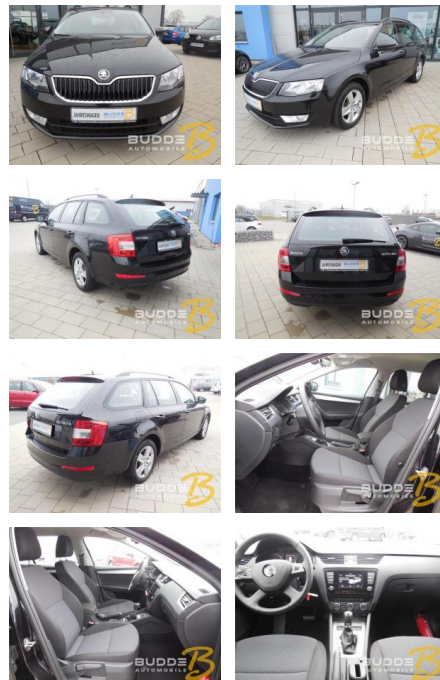

## Skoda Octavia Combi 1.6 TDI DSG Ambition Navi

AV01-26942-00Angebotsnr.:

| Erstzulassung: | Kilometer: | Farbe:  | Leistung:      | Kraftstoffart: |
|----------------|------------|---------|----------------|----------------|
| 01.06.2014     | 9.666      | Schwarz | 77 kW / 105 PS | Diesel         |

**PREIS**  
**22.600 €**